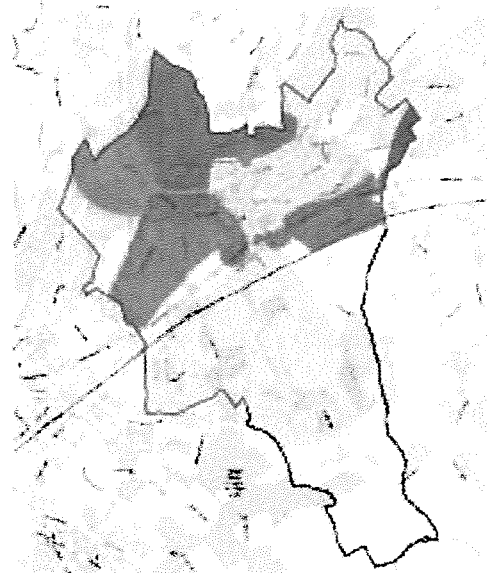

A noter, que S1 correspond cette année aux numéros de semaines impaires, et S2 aux numéros de semaines paires 2019.

● **Secteur 1 (en bleu)** : la collecte du bac jaune et du bac bleu aura lieu le mardi matin (semaine impaire), une semaine sur deux, au lieu du vendredi après-midi (semaine paire), et ce, dès le mardi 21 mai. (Dernière collecte : le vendredi 3 mai – collecte suivante : le mardi 21 mai).

● **Secteur 2 (en jaune)** : la collecte du bac jaune et du bac bleu aura lieu le mardi ma-

tin (semaine paire), une semaine sur deux, au lieu du vendredi après-midi (semaine paire), et ce, dès le mardi 14 mai. (Dernière collecte : le vendredi 3 mai – collecte suivante : le mardi 14 mai).

● **Secteur 3 (en orange)** : la collecte du bac jaune et du bac bleu aura lieu le jeudi après-midi (semaine impaire), une semaine sur deux, au lieu du vendredi après-midi (semaine paire), et ce, dès le jeudi 9 mai. (Dernière collecte : le vendredi 3 mai – collecte suivante : le jeudi 9 mai).

● **Secteur 4 (en vert)** : la collecte du bac jaune et du bac bleu aura lieu le jeudi matin (semaine impaire), une semaine sur deux, et ce, dès le jeudi 9 mai.

(Dernière collecte : le mercredi 1er mai ou vendredi 3 mai selon les foyers – collecte suivante : le jeudi 9 mai).

● **Secteur 5 et 6** : les jours de collecte ne changent pas sur ces deux zones.

Il est conseillé de sortir les bacs la veille au soir.

N'hésitez pas à nous contacter pour tout renseignement complémentaire au 0 800 508 892.

VOIE	EMBALLAGE / PAPIER	RÉSIDUEL / ALIMENTAIRE
Rue des Barres	Mardi matin S2	Mercredi après midi
Chemin du Bayard	Mardi matin S2	Mercredi après midi
Rue de la Mayette	Mardi matin S2	Mercredi après midi
Rue G.-Robert-Brondaz	Mardi matin S2	Mercredi après midi
Route des Brosses sauf lot. Combe Louvat	Mardi matin S2	Mercredi après midi
Lot. Combe Louvat	Vendredi matin S1	Lundi matin
Route de Cerveloup	Jeudi après midi S1	Mercredi après midi
Rue de Chantarot	Jeudi matin S1	Mercredi après midi
Route de Monnair	Vendredi matin S1	Lundi matin
Chemin du Vieron	Mercredi matin S1	Lundi matin
Route de Chougnes	Jeudi après midi S1	Mercredi après midi
Chemin des Claix	Mardi matin S2	Mercredi après midi
Chemin du Coteau	Jeudi après midi S1	Mercredi après midi
Champ de la Dame	Mardi matin S2	Mercredi après midi
Impasse de l'Eau vive	Mercredi matin S1	Jeudi A1
Route de l'Eglise	Mardi matin S1	Mercredi après midi
Route des Etangs	Mardi matin S2	Mercredi après midi
Route de la Fontaine ronde	Mardi matin S2	Mercredi après midi
Rue des Gallandières	Mardi matin S1	Mercredi après midi
Route de la Gare	Mardi matin S2	Mercredi après midi
Le Grand chemin	Jeudi matin S1	Mardi matin
Route de Valence	Jeudi matin S1	Vendredi matin
Rue du May	Mardi matin S2	Mercredi après midi
Impasse de la Mollardière	Jeudi après midi S1	Mercredi après midi
Route du Moulin	Mardi matin S2	Mercredi après midi
Chemin du Suzet	Mardi matin S1	Mercredi après midi
Chemin de l'Orme	Mardi matin S1	Mercredi après midi
Chemin de la Croix Pagnon	Jeudi matin S1	Mercredi après midi
Chemin du Petit Bon Dieu	Mardi matin S2	Mercredi après midi
Route des Pierres blanches	Mardi matin S2	Mercredi après midi
Route du Point du Jour	Mardi matin S2	Mercredi après midi
Route de Rives	Jeudi après midi S1	Mercredi après midi
Route des Rivoires	Mardi matin S2	Mercredi après midi
Route de Sanissarerd	Mardi matin S1	Mercredi après midi
Impasse du Ruisseau	Mercredi matin S1	Jeudi après midi
Route du Sabot	Mardi matin S2	Mercredi après midi